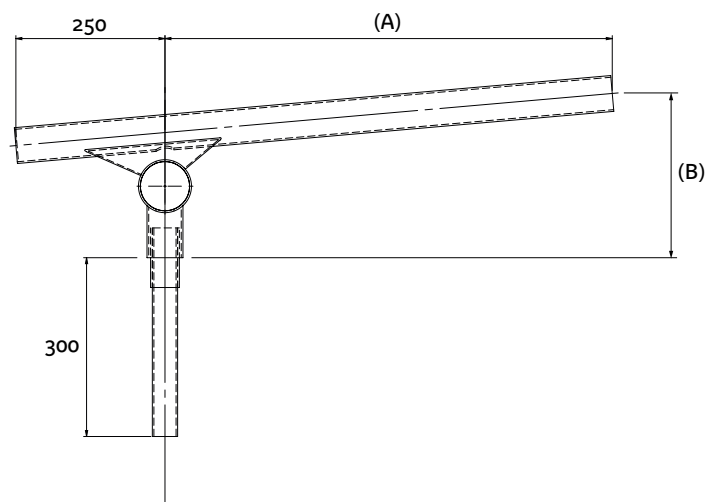

Access

- Version en crosse
- Saillie de 500mm à 1500mm
- Acier galvanisé
- Thermolaquage RAL au choix
- Pour lanterne Ø60
- Inclinaison de 0° à 5°
- Emmanchement dans mât Ø60

<i>Access</i>	saillie (A) (mm)	hauteur (B) (mm)	Inclinaison
simple feu	500 à 1500	200 à 250	0° à 5°