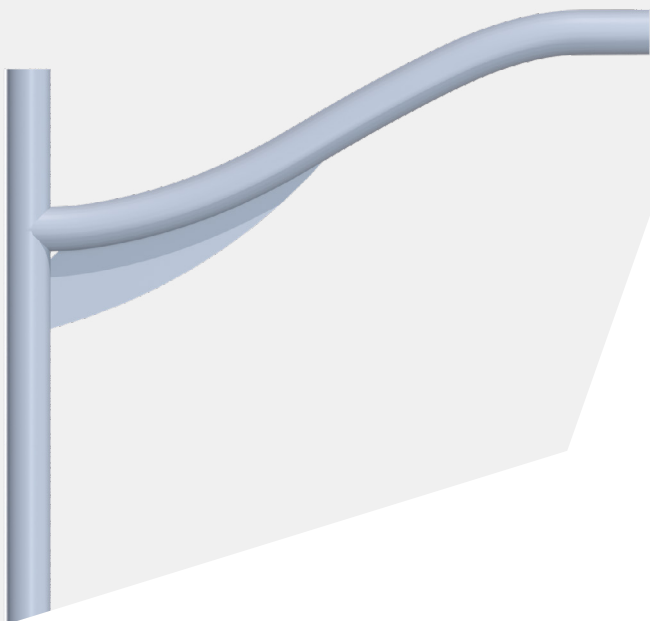

BL

- Versions en crosse ou console
- Saillie de 700mm à 1500mm
- Acier galvanisé
- Thermolaquage RAL au choix
- Pour lanterne Ø60 en latérale ou suspendue
- Inclinaison de 0° à 3°
- Emmanchement dans mât Ø60

<i>BL</i>	saillie (A) (mm)	hauteur (B) (mm)	Inclinaison
simple feu	800 à 1300	800 à 950	0° à 3°
double feu	800 à 1300	800 à 260	0° à 3°

LUMIÈRES DE FRANCE