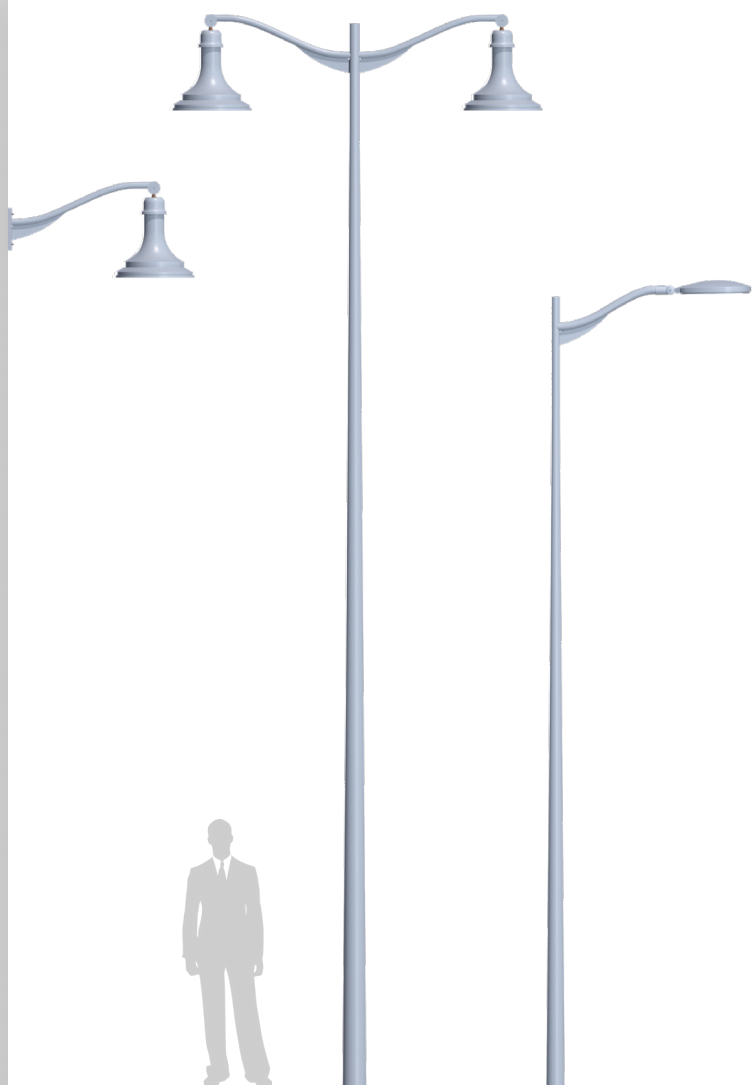

BL

- Versions en crosse ou console
- Saillie de 700mm à 1500mm
- Acier galvanisé
- Thermolaquage RAL au choix
- Pour lanterne Ø60 en latérale ou suspendue
- Inclinaison de 0° à 3°
- Emmanchement dans mât Ø60

<i>BL</i>	saillie (A) (mm)	hauteur (B) (mm)	Inclinaison
simple feu	800 à 1300	800 à 950	0° à 3°
double feu	800 à 1300	800 à 260	0° à 3°

LUMIÈRES DE FRANCE