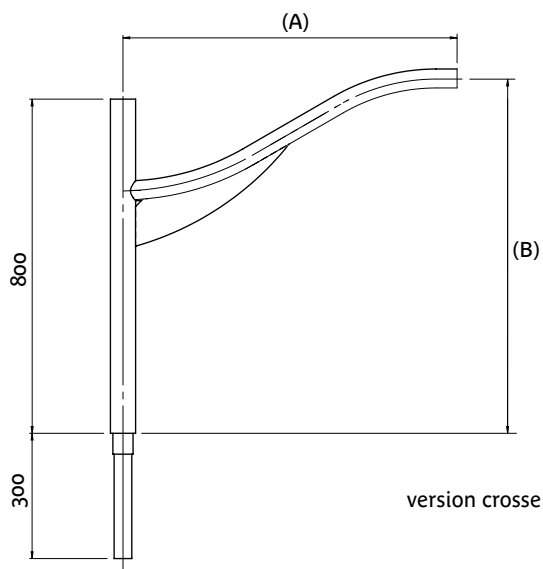

BL

- Versions en crosse ou console
- Saillie de 700mm à 1500mm
- Acier galvanisé
- Thermolaquage RAL au choix
- Pour lanterne Ø60 en latérale ou suspendue
- Inclinaison de 0° à 3°
- Emmanchement dans mât Ø60

<i>BL</i>	saillie (A) (mm)	hauteur (B) (mm)	Inclinaison
simple feu	800 à 1300	800 à 950	0° à 3°
double feu	800 à 1300	800 à 260	0° à 3°

LUMIÈRES DE FRANCE