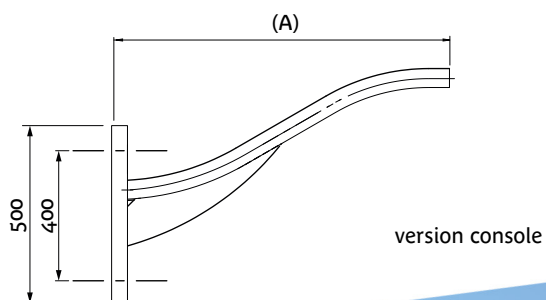

BL

- Versions en crosse ou console
- Saillie de 700mm à 1500mm
- Acier galvanisé
- Thermolaquage RAL au choix
- Pour lanterne Ø60 en latérale ou suspendue
- Inclinaison de 0° à 3°
- Emmanchement dans mât Ø60

<i>BL</i>	saillie (A) (mm)	hauteur (B) (mm)	Inclinaison
simple feu	800 à 1300	800 à 950	0° à 3°
double feu	800 à 1300	800 à 260	0° à 3°

LUMIÈRES DE FRANCE