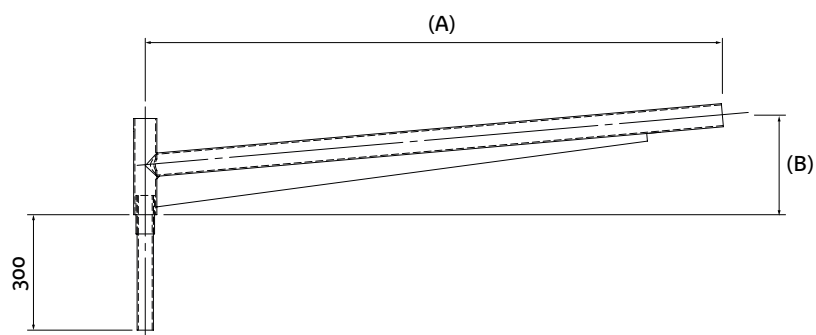

Caumont

- Version en crosse
- Saillie de 750mm à 1500mm
- Acier galvanisé
- Thermolaquage RAL au choix
- Pour lanterne Ø60
- Inclinaison de 0° à 5°
- Emmanchement dans mât Ø60

<i>Caumont</i>	saillie (A) (mm)	hauteur (B) (mm)	Inclinaison
simple feu	750 à 1500	130 à 200	0° à 5°
double feu	750 à 1500	130 à 200	0° à 5°