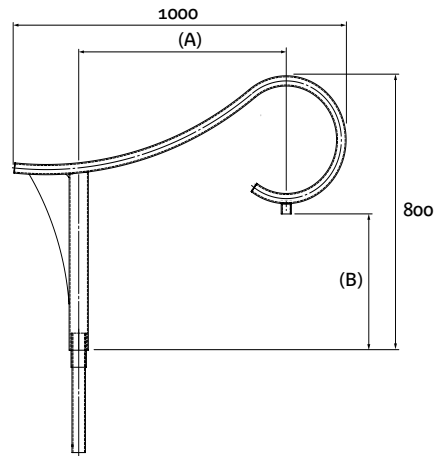

Louise

- Versions en crose et console
- Saillie 650mm
- Acier galvanisé
- Thermolaquage RAL au choix
- Fixation de la lanterne en suspendue
- Inclinaison de 0°
- Emmanchement dans mât Ø60

<i>Louise</i>	saillie (A) (mm)	hauteur (B) (mm)	Inclinaison
simple feu	650	400	0°
double feu	650	400	0°