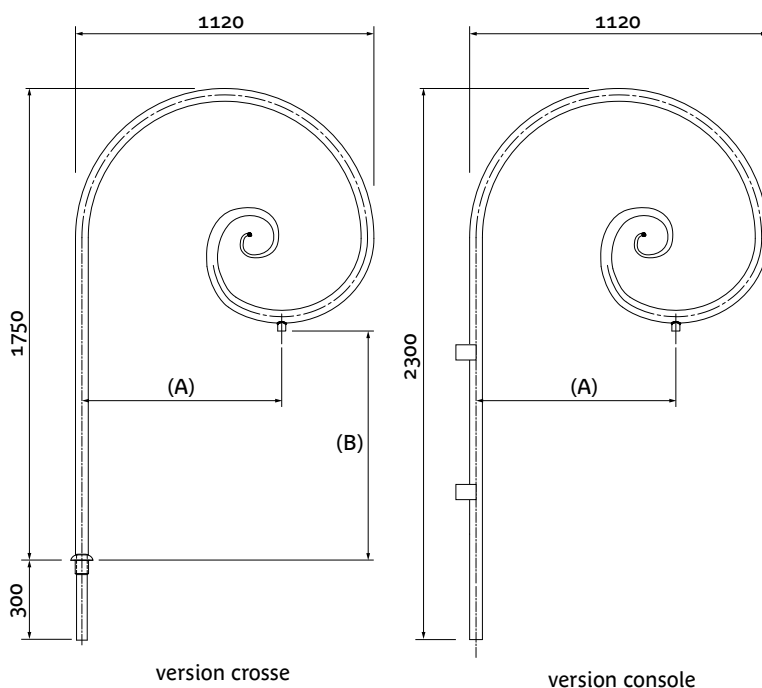

# Mareil

- Versions en crosse et console
- Saillie 750
- Acier galvanisé
- Thermolaquage RAL au choix
- Fixation de la lanterne en suspendue
- Inclinaison de 0°
- Emmanchement dans mât Ø60

<i>Mareil</i>	saillie (A) (mm)	hauteur (B) (mm)	Inclinaison
simple feu	750	1090	0°
double feu	750	1090	0°