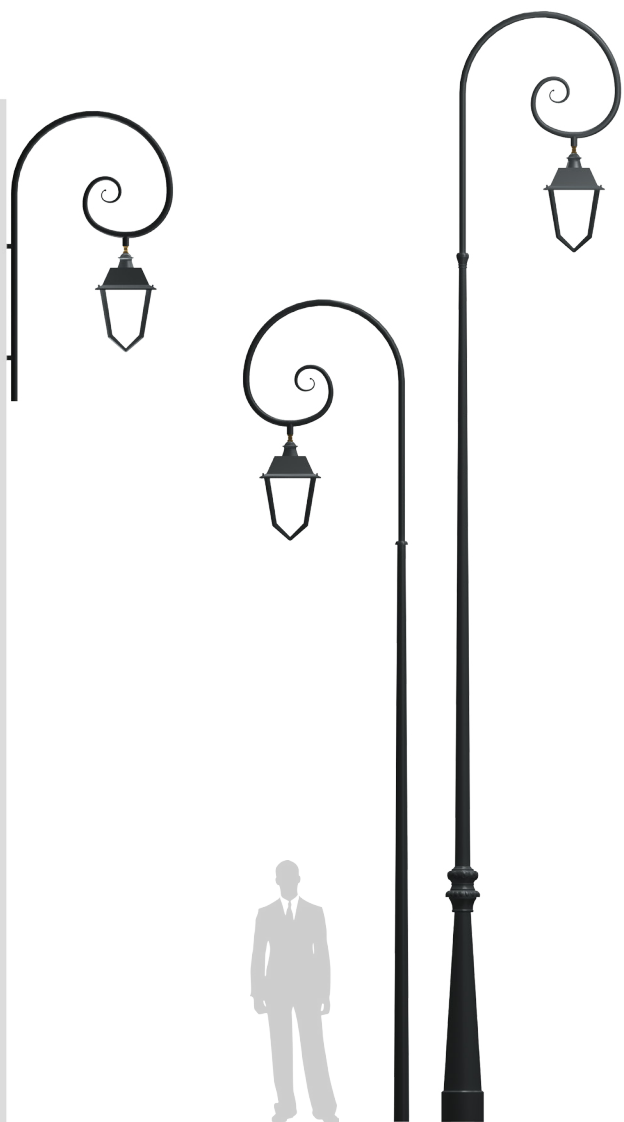

# Mareil

- Versions en crosse et console
- Saillie 750
- Acier galvanisé
- Thermolaquage RAL au choix
- Fixation de la lanterne en suspendue
- Inclinaison de 0°
- Emmanchement dans mât Ø60

<i>Mareil</i>	saillie (A) (mm)	hauteur (B) (mm)	Inclinaison
simple feu	750	1090	0°
double feu	750	1090	0°

LUMIÈRES DE FRANCE