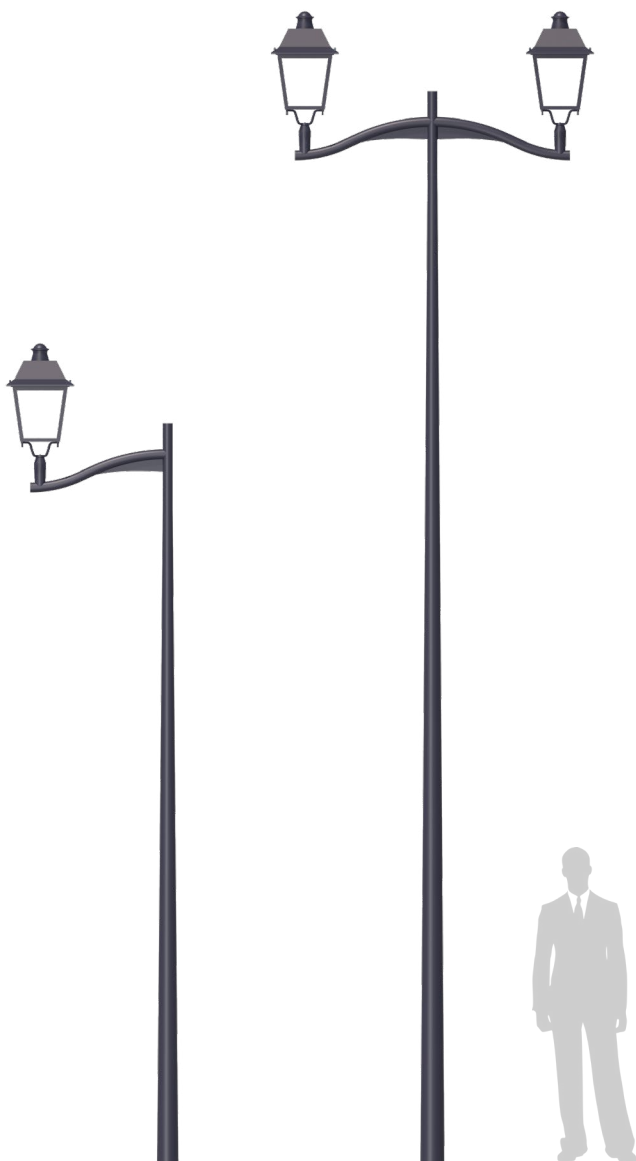

Meyreuil

- Version en crosse
- Saillie 750mm
- Acier galvanisé
- Thermolaquage RAL au choix
- Fixation de la lanterne en portée
- Inclinaison de 0°
- Emmanchement dans mât Ø60

<i>Meyreuil</i>	saillie (A) (mm)	hauteur (B) (mm)	Inclinaison
simple feu	750	400	0°
double feu	750	400	0°

LUMIÈRES DE FRANCE