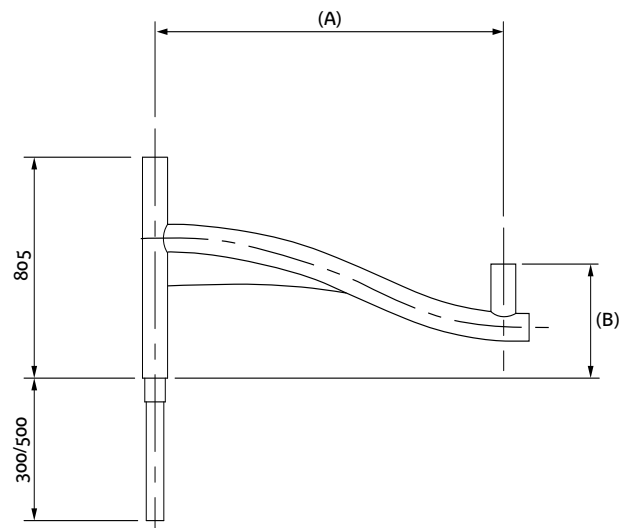

Meyreuil

- Version en crosse
- Saillie 750mm
- Acier galvanisé
- Thermolaquage RAL au choix
- Fixation de la lanterne en portée
- Inclinaison de 0°
- Emmanchement dans mât Ø60

<i>Meyreuil</i>	saillie (A) (mm)	hauteur (B) (mm)	Inclinaison
simple feu	750	400	0°
double feu	750	400	0°