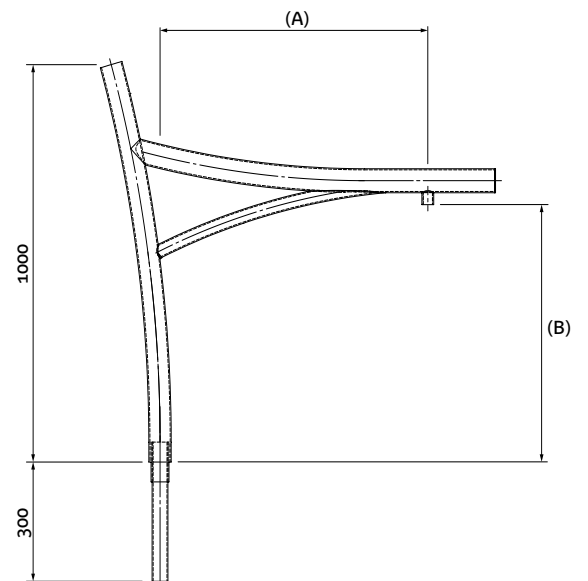

St Estève

- Versions en crosse et console
- Saillie 720mm
- Acier galvanisé
- Thermolaquage RAL au choix
- Fixation de la lanterne en suspendue
- Inclinaison de 0°
- Emmanchement dans mât Ø60

<i>St Estève</i>	saillie (A) (mm)	hauteur (B) (mm)	Inclinaison
simple feu	820	635	0°
double feu	820	635	0°