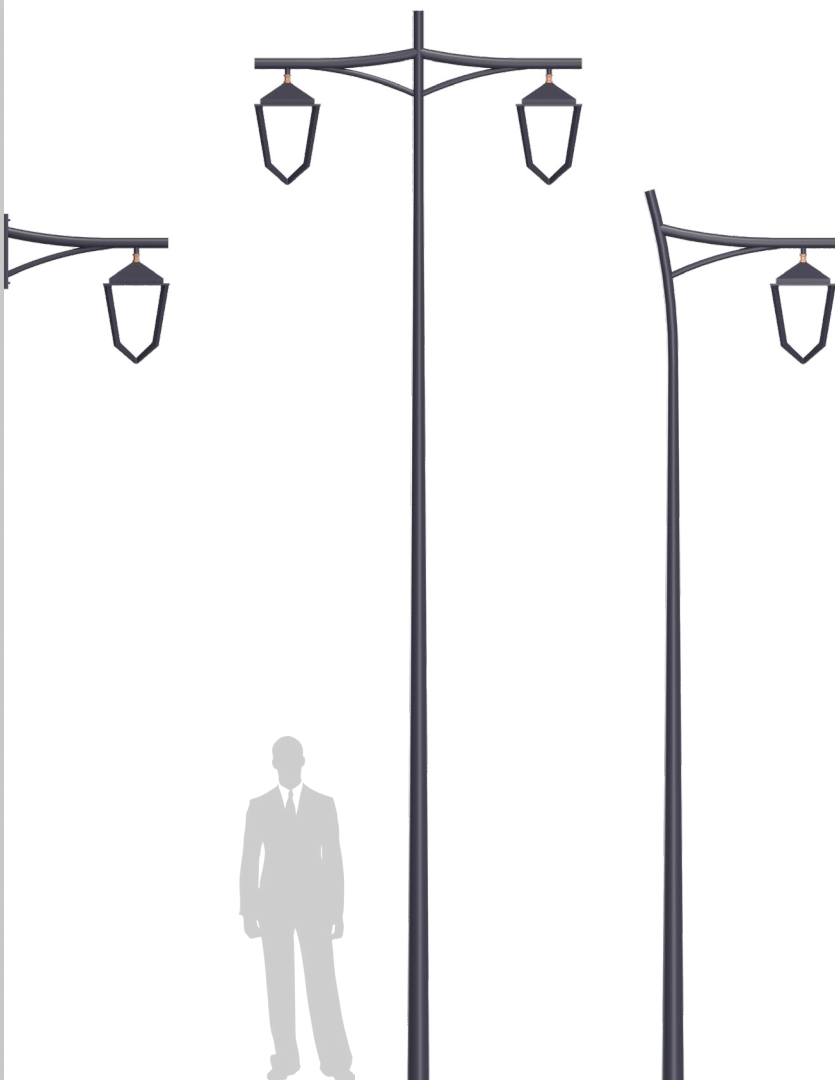

St Estève

- Versions en crosse et console
- Saillie 720mm
- Acier galvanisé
- Thermolaquage RAL au choix
- Fixation de la lanterne en suspendue
- Inclinaison de 0°
- Emmanchement dans mât Ø60

<i>St Estève</i>	saillie (A) (mm)	hauteur (B) (mm)	Inclinaison
simple feu	820	635	0°
double feu	820	635	0°

LUMIÈRES DE FRANCE