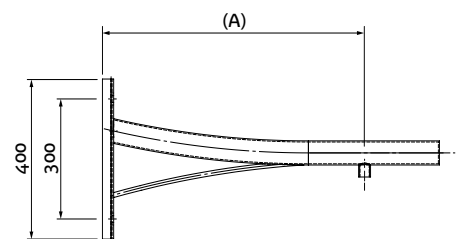

St Estève

- Versions en crosse et console
- Saillie 720mm
- Acier galvanisé
- Thermolaquage RAL au choix
- Fixation de la lanterne en suspendue
- Inclinaison de 0°
- Emmanchement dans mât Ø60

<i>St Estève</i>	saillie (A) (mm)	hauteur (B) (mm)	Inclinaison
simple feu	820	635	0°
double feu	820	635	0°