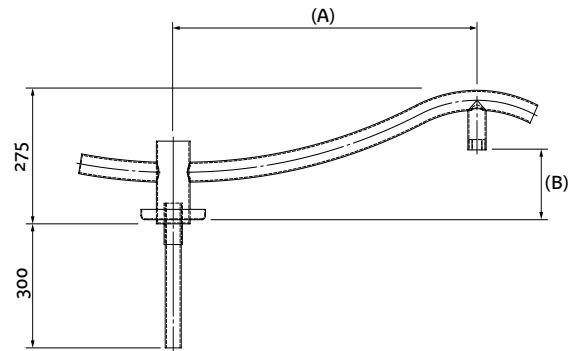

Villelaure

- Version en crosse
- Saillie 800mm
- Acier galvanisé
- Thermolaquage RAL au choix
- Fixation de la lanterne en suspendue
- Inclinaison de 0°
- Emmencement dans mât Ø60

<i>Villelaure</i>	saillie (A) (mm)	hauteur (B) (mm)	Inclinaison
simple feu	800	175	0°
double feu	800	175	0°