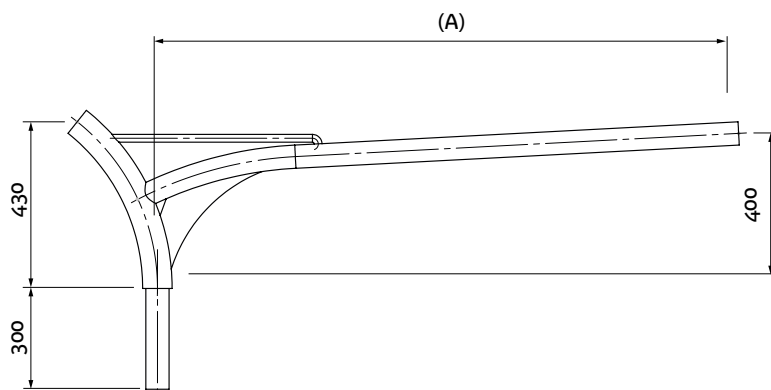

Fulgura

- Version en crosse
- Saillie de 750mm à 1500mm
- Acier galvanisé
- Thermolaquage RAL au choix
- Pour lanterne Ø60
- Inclinaison de 0° à 5°
- Emmanchement dans mât Ø76 ou Ø60

<i>Fulgura</i>	saillie (A) (mm)	Inclinaison
simple feu	750 à 1500	0° à 5°
double feu	750 à 1500	0° à 5°