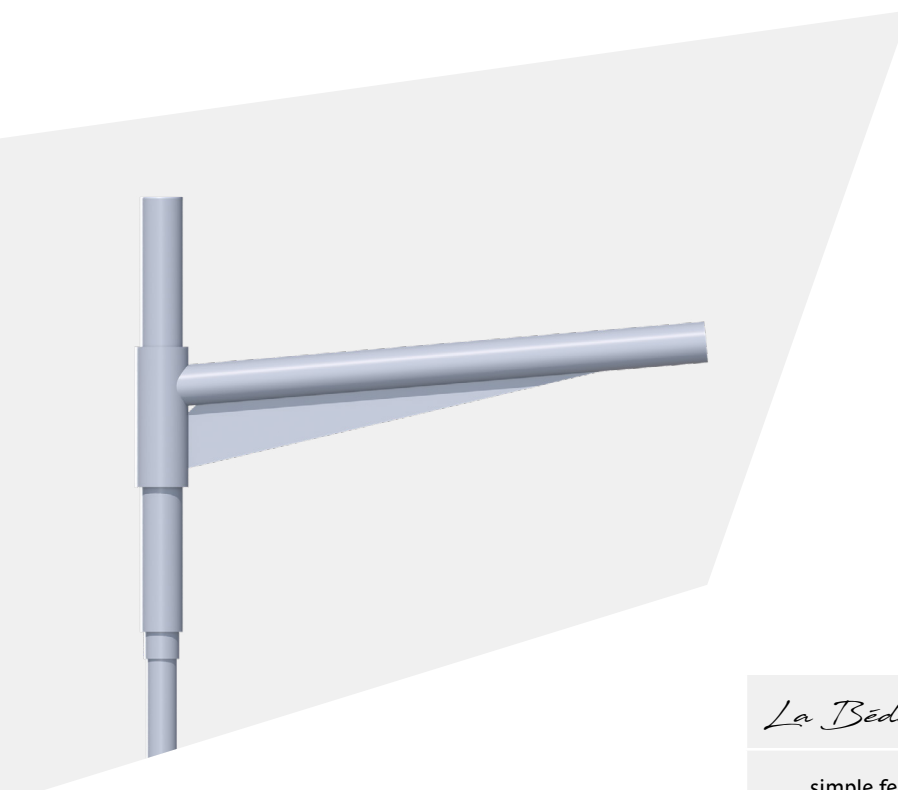

La Bédoule

- Versions en crosse ou console
- Saillie de 300mm à 2000mm
- Acier galvanisé
- Thermolaquage RAL au choix
- Pour lanterne Ø60
- Inclinaison de 0° à 15°
- Emmanchement dans mât Ø60

<i>La Bédoule</i>	saillie (A) (mm)	hauteur (B) (mm)	Inclinaison
simple feu	300 à 2000	200 à 600	0° à 15°
double feu	300 à 2000	200 à 600	0° à 15°