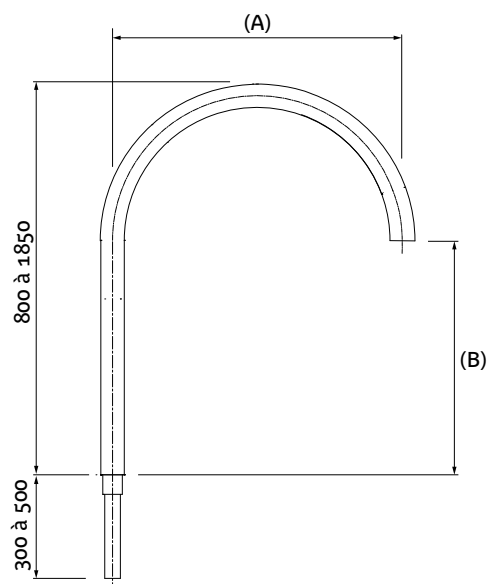

Laragne

- Version en crosse
- Saillie de 600mm à 1500mm
- Acier galvanisé
- Thermolaquage RAL au choix
- Pour lanterne Ø60
- Inclinaison de 0° à 10°
- Emmanchement dans mât Ø60

<i>Laragne</i>	saillie (A) (mm)	hauteur (B) (mm)	Inclinaison
simple feu	600 à 1500	360 à 600	0° à 10°
double feu	600 à 1500	360 à 600	0° à 10°