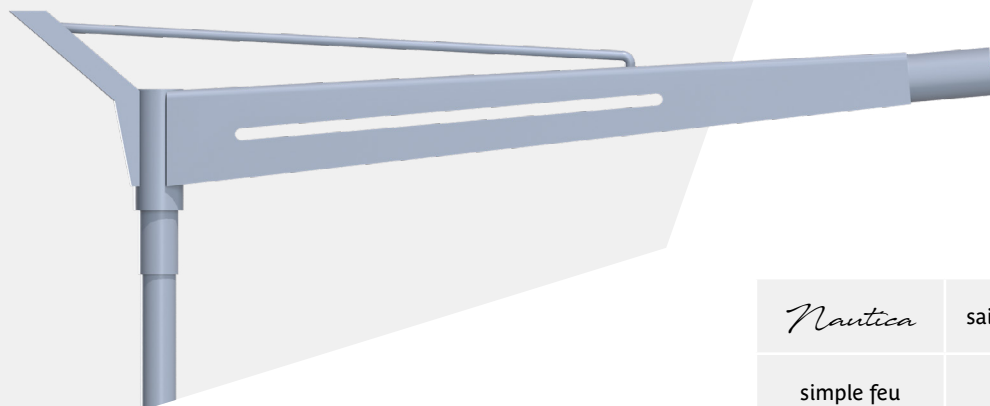

Nautica

- Version en crosse
- Saillie de 1000mm
- Acier galvanisé
- Thermolaquage RAL au choix
- Pour lanterne Ø60
- Inclinaison de 5°
- Emmanchement dans mât Ø60

<i>Nautica</i>	saillie (A) (mm)	hauteur (B) (mm)	Inclinaison
simple feu	1000	175	5°