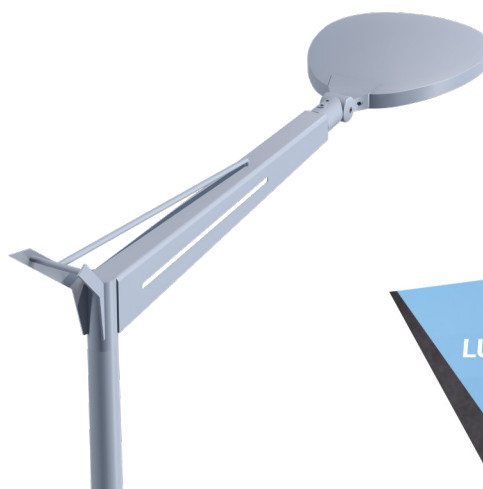

Nautica

- Version en crosse
- Saillie de 1000mm
- Acier galvanisé
- Thermolaquage RAL au choix
- Pour lanterne Ø60
- Inclinaison de 5°
- Emmanchement dans mât Ø60

<i>Nautica</i>	saillie (A) (mm)	hauteur (B) (mm)	Inclinaison
simple feu	1000	175	5°

LUMIÈRES DE FRANCE