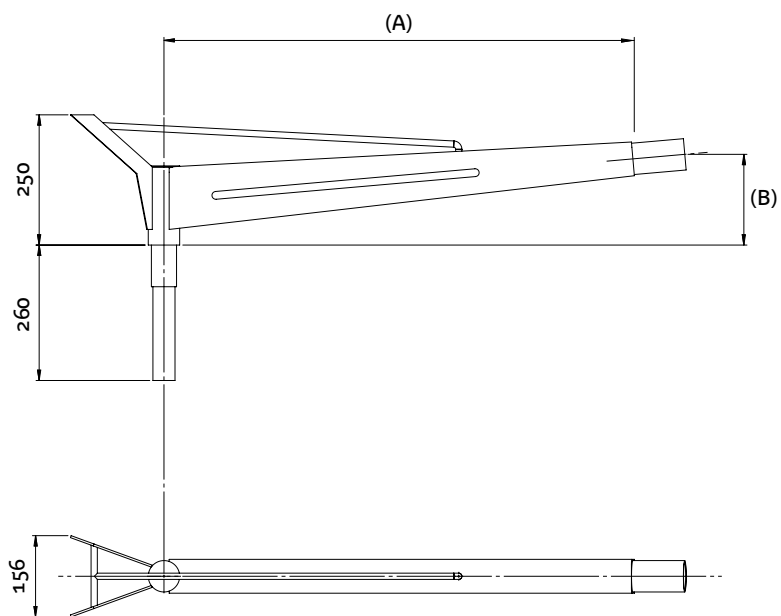

Nautica

- Version en crosse
- Saillie de 1000mm
- Acier galvanisé
- Thermolaquage RAL au choix
- Pour lanterne Ø60
- Inclinaison de 5°
- Emmanchement dans mât Ø60

<i>Nautica</i>	saillie (A) (mm)	hauteur (B) (mm)	Inclinaison
simple feu	1000	175	5°