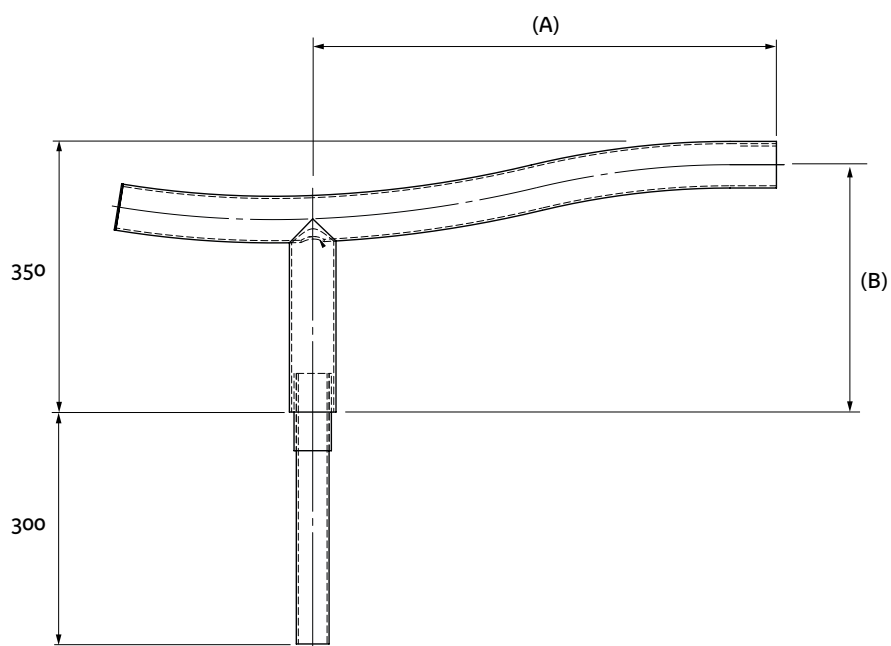

# Onde

- Version en crosse
- Saillie de 600 mm
- Acier galvanisé
- Thermolaquage RAL au choix
- Pour lanterne Ø60
- Inclinaison de 0°
- Emmanchement dans mât Ø60

<i>Onde</i>	saillie (A) (mm)	hauteur (B) (mm)	Inclinaison
simple feu	600	320	0°