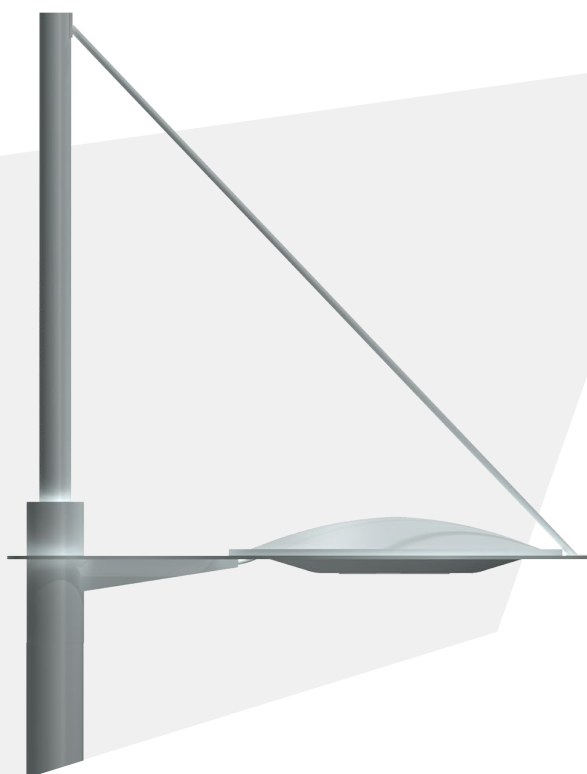

Orbis Vaast

- Version en crosse
- Saillie de 530 mm
- Acier galvanisé
- Thermolaquage RAL au choix
- Pour lanterne *Orbis*
- Inclinaison de 0° à 10°
- Emmanchement dans mât Ø60 à Ø89

<i>Orbis Vaast</i>	saillie (A) (mm)	hauteur (B) (mm)	Inclinaison
simple feu	530	160	0° à 10°