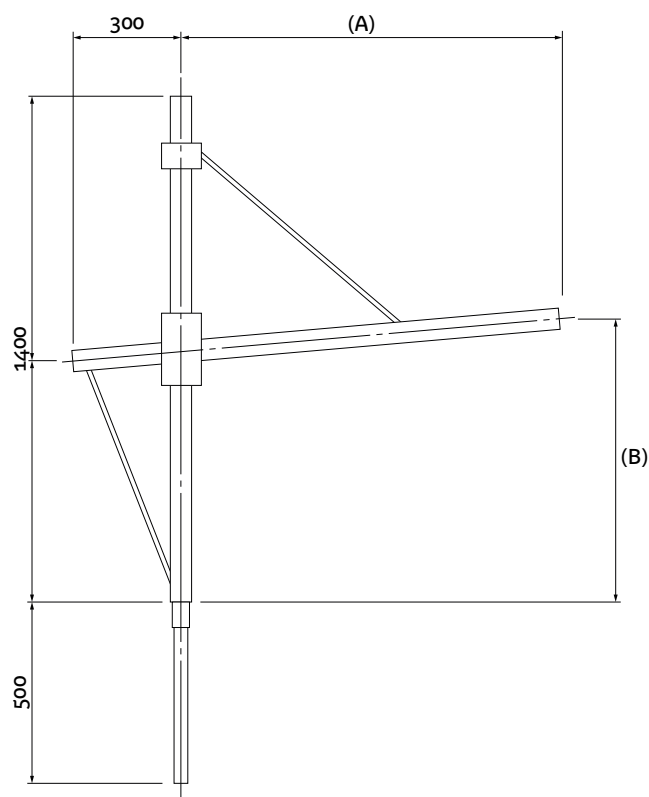

Ste Suzanne

- Version en crose
- Saillie 800 à 1200mm
- Acier galvanisé
- Thermolaquage RAL au choix
- Fixation de la lanterne en latérale
- Inclinaison de 0° à 5°
- Emmanchement dans mât Ø60

<i>Ste Suzanne</i>	saillie (A) (mm)	hauteur (B) (mm)	Inclinaison
simple feu	800 à 1200	700 à 850	0° à 5°