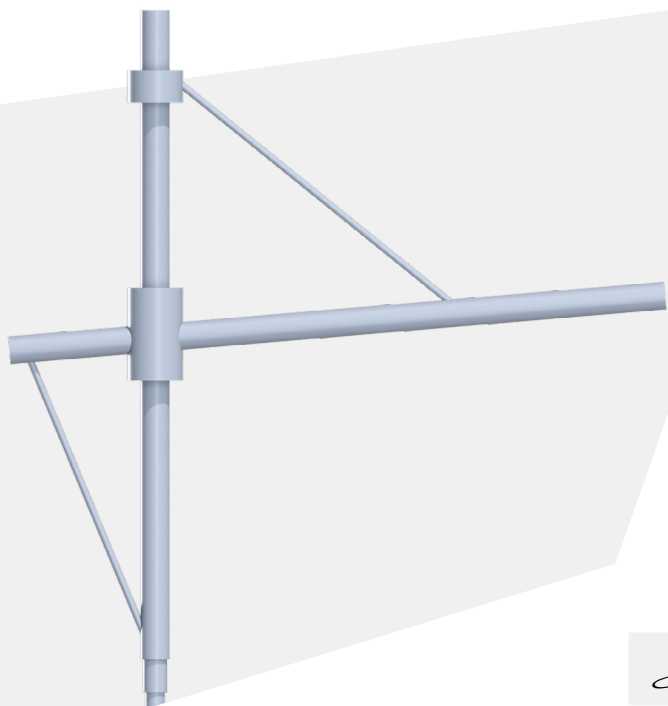

Ste Suzanne

- Version en crose
- Saillie 800 à 1200mm
- Acier galvanisé
- Thermolaquage RAL au choix
- Fixation de la lanterne en latérale
- Inclinaison de 0° à 5°
- Emmanchement dans mât Ø60

<i>Ste Suzanne</i>	saillie (A) (mm)	hauteur (B) (mm)	Inclinaison
simple feu	800 à 1200	700 à 850	0° à 5°