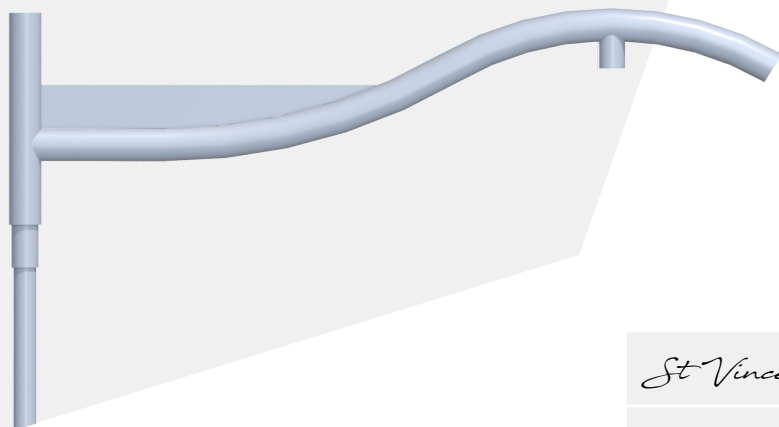

St Vincent

- Versions en crosse ou console
- Saillie 1000 à 1250mm
- Acier galvanisé
- Thermolaquage RAL au choix
- Fixation de la lanterne en suspendue
- Inclinaison de 0°
- Emmanchement dans mât Ø60

<i>St Vincent</i>	saillie (A) (mm)	hauteur (B) (mm)	Inclinaison
simple feu	1000 à 1250	280	0°
double feu	1000 à 1250	280	0°