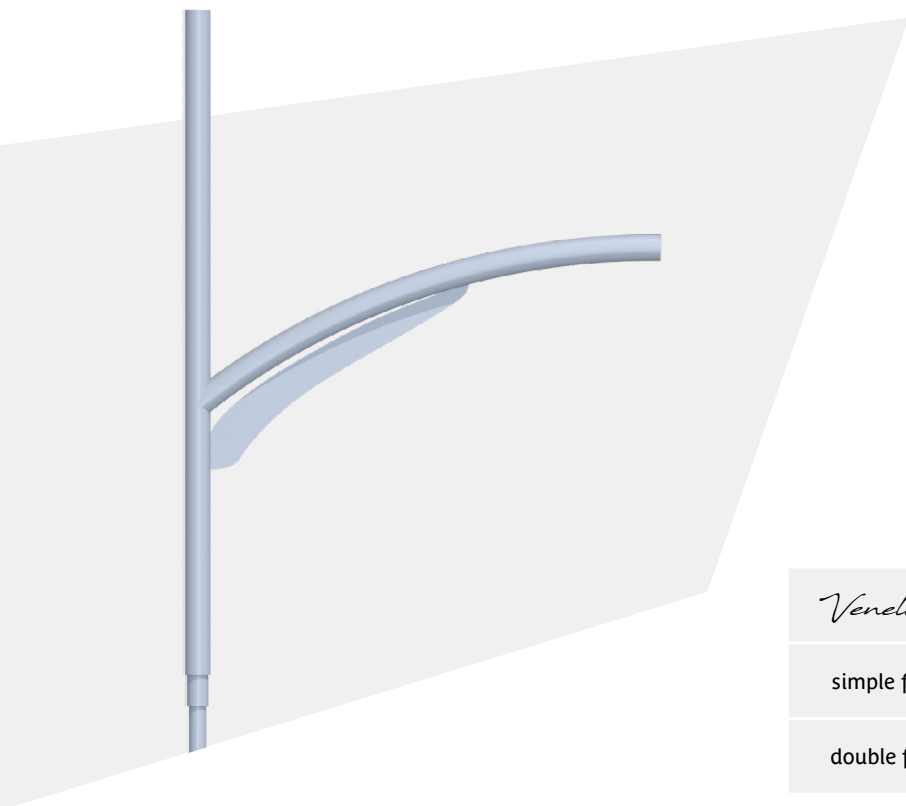

Venelles

- Version en crosse
- Saillie 500 à 1200mm
- Acier galvanisé
- Thermolaquage RAL au choix
- Fixation de la lanterne en latérale
- Inclinaison de 0° à 5°
- Emmanchement dans mât Ø60

<i>Venelles</i>	saillie (A) (mm)	hauteur (B) (mm)	Inclinaison
simple feu	800 à 1200	900 à 1100	0° à 5°
double feu	800 à 1200	900 à 1100	0° à 5°